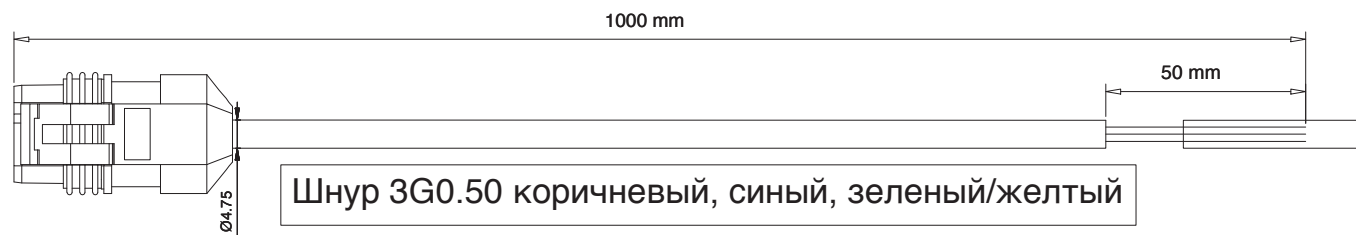

# Шнур сигнала PWM для насоса UPM3 C65P328

Соединитель серии  
UPL

## Описание

Шнур сигнала PWM для насоса UPM3  
L=1 МТ. 230V/50Hz