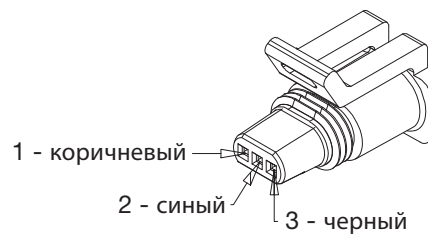

Шнур питания для насоса UPM 3 C64P328

ICMA[®]

ST.C64P328.04.24.RU

Соединитель серии
PWSA

Описание

Шнур питания для насоса UPM 3 L=1 М
230V/50Hz