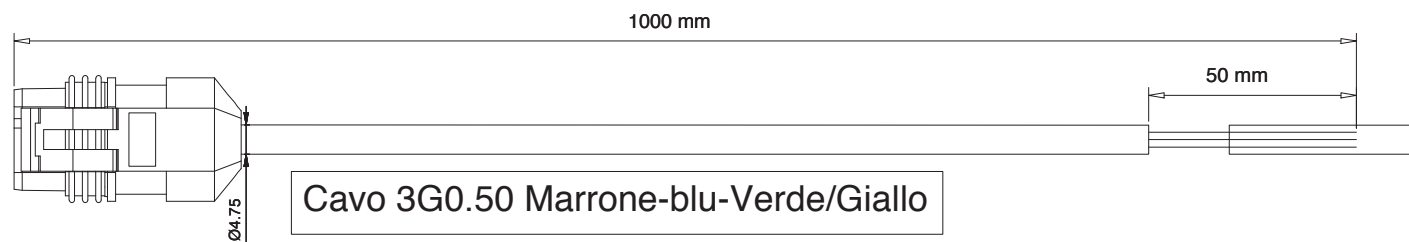

Connettore lineare per alimentazione pompa UPM3 C65P328

Serie connettore
UPL

Descrizione

Connettore lineare per alimentazione pompa
UPM3 L=1 MT. 230V/50Hz