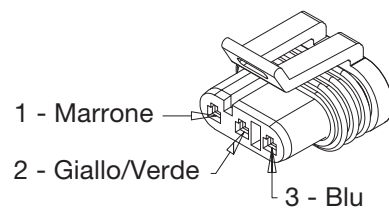

Connettore lineare per alimentazione pompa UPM3 C65P328

Serie connettore
UPL

Descrizione

Connettore lineare per alimentazione pompa
UPM3 L=1 MT. 230V/50Hz