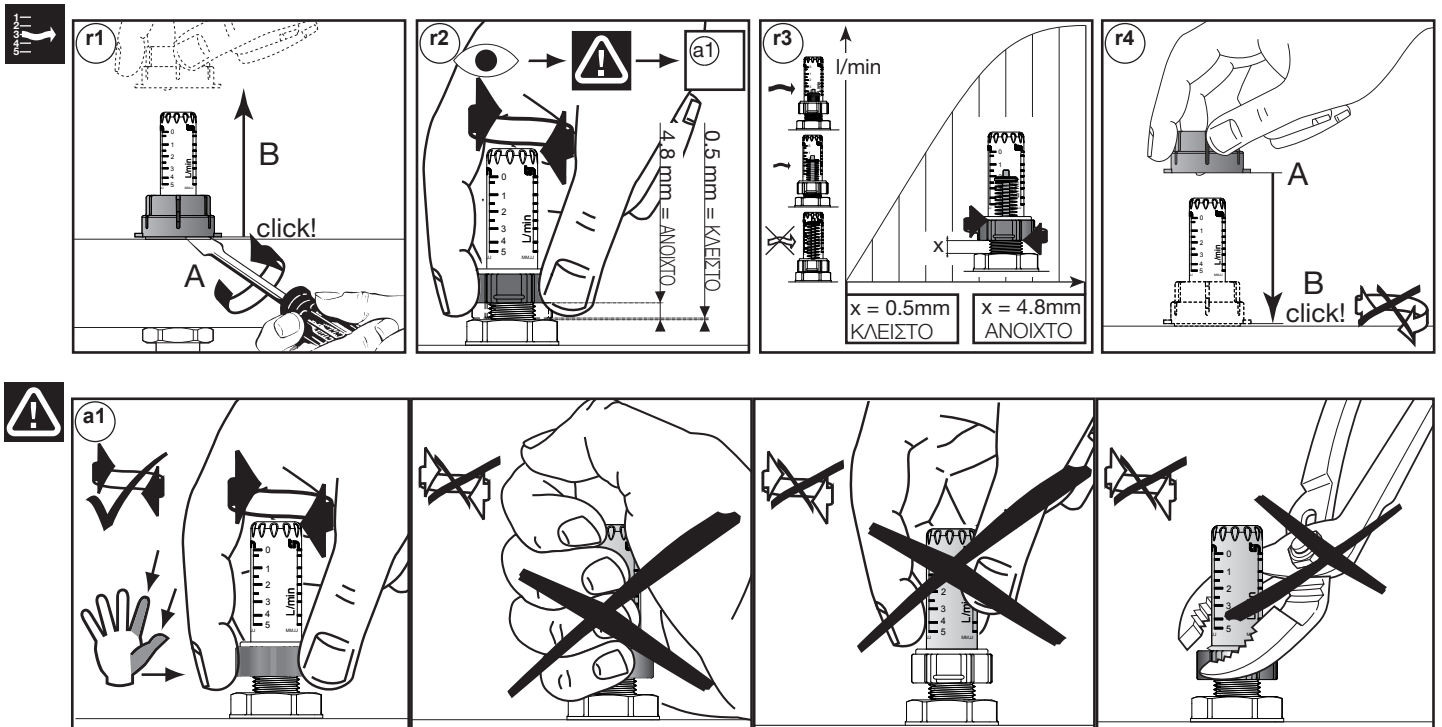

ΕΙΔΟΣ RGTP01AE06

Οδηγίες εγκατάστασης ροόμετρο ΕΙΔΟΣ RGTP01AE06

ΔΙΑΓΡΑΜΜΑ ΑΠΩΛΕΙΑΣ ΠΙΕΣΗΣ