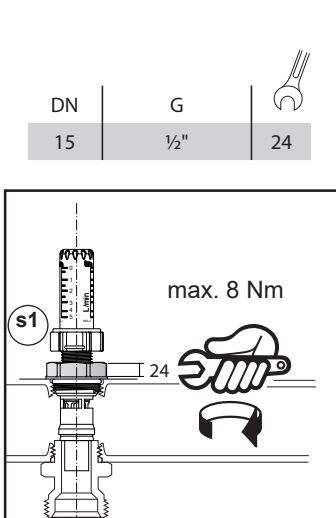

ΕΙΔΟΣ RGTP01AE06

Οδηγίες εγκατάστασης ροόμετρο ΕΙΔΟΣ RGTP01AE06

ΔΙΑΓΡΑΜΜΑ ΑΠΩΛΕΙΑΣ ΠΙΕΣΗΣ