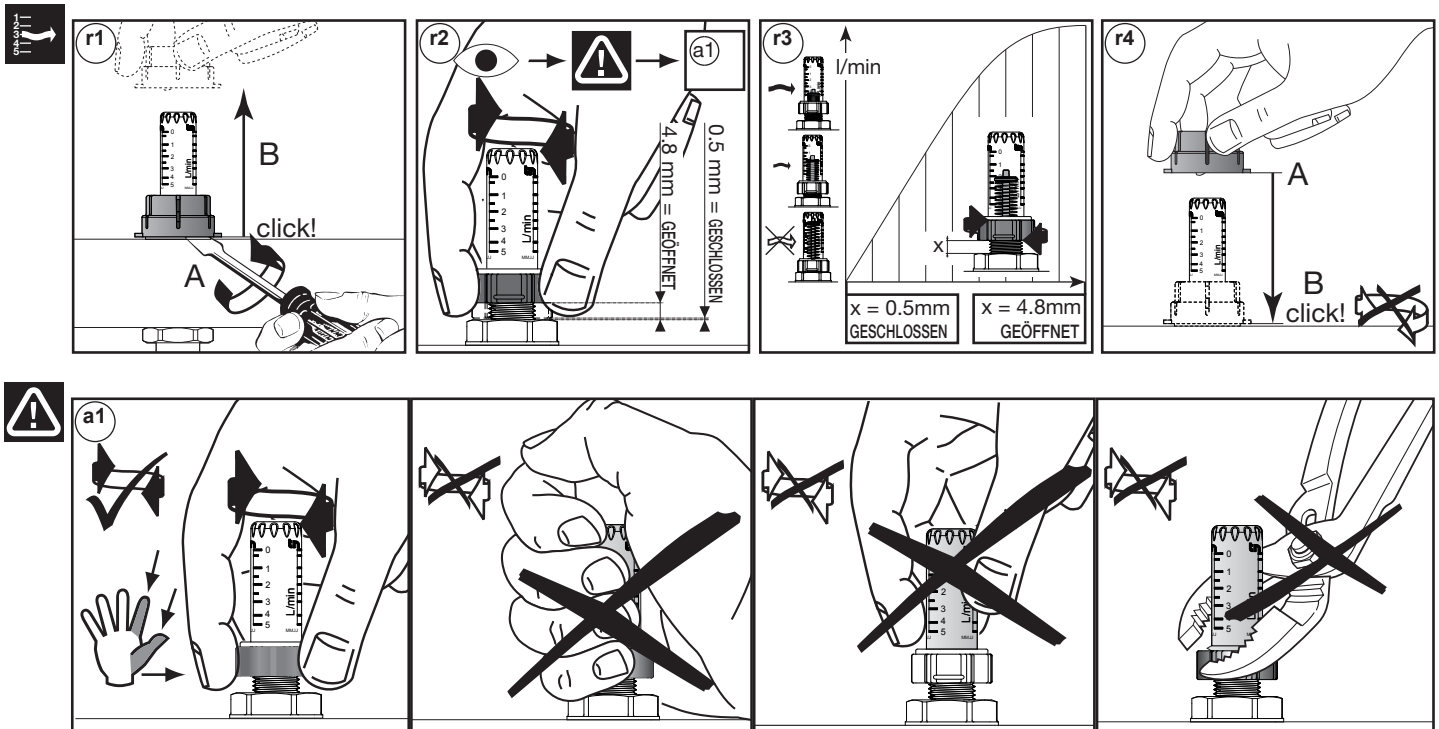

Installationsanweisungen für Durchflussmesser art. RGTP01AE06

DN	G	
15	1/2"	24

Druckverlustdiagramm