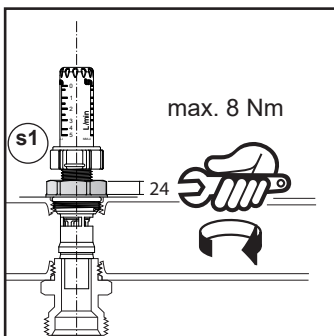

Installationsanweisungen für Durchflussmesser art. RGTP01AE06

DN	G	
15	1/2"	24

Druckverlustdiagramm